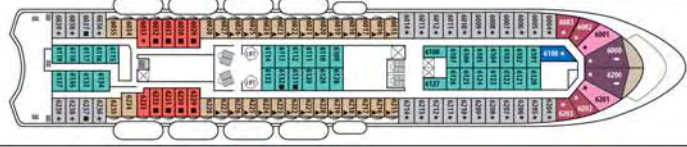

CRISTAL

Tonelagem: 25.611
Capacidade: 1.200 passageiros
Tripulação: 400 tripulantes

DECK 10

DECK 9

DECK 8

DECK 7

DECK 6

DECK 5

DECK 4

DECK 3

DECK 2

DA

TB

SA

GS