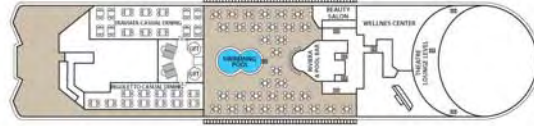

CRISTAL

Tonelagem: 25.611
Capacidade: 1.200 passageiros
Tripulação: 400 tripulantes

DECK 10

DECK 9

DECK 8

DECK 7

DECK 6

DECK 5

DECK 4

DECK 3

DECK 2

DA

TB

SA

GS