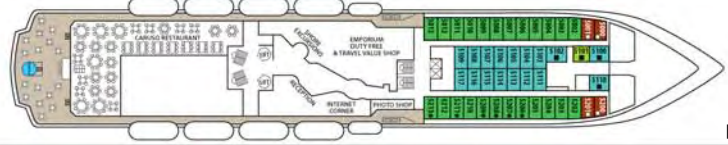

CRISTAL

Tonelagem: 25.611
Capacidade: 1.200 passageiros
Tripulação: 400 tripulantes

DECK 10

DECK 9

DECK 8

DECK 7

DECK 6

DECK 5

DECK 4

DECK 3

DECK 2

DA

TB

SA

GS