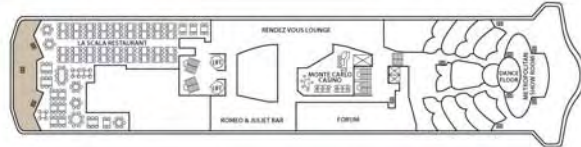

CRISTAL

Tonelagem: 25.611
Capacidade: 1.200 passageiros
Tripulação: 400 tripulantes

DECK 10

DECK 9

DECK 8

DECK 7

DECK 6

DECK 5

DECK 4

DECK 3

DECK 2

DA

TB

SA

GS