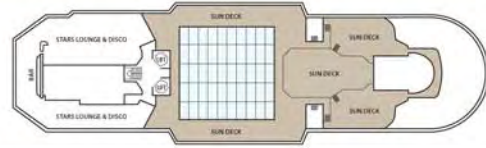

CRISTAL

Tonelagem: 25.611
Capacidade: 1.200 passageiros
Tripulação: 400 tripulantes

DECK 10