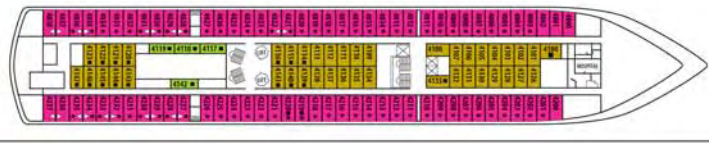

CRISTAL

Tonelagem: 25.611
Capacidade: 1.200 passageiros
Tripulação: 400 tripulantes

DECK 10

DECK 9

DECK 8

DECK 7

DECK 6

DECK 5

DECK 4

DECK 3

DECK 2

DA

TB

SA

GS