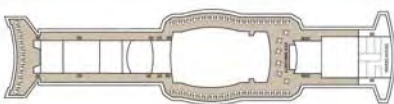

AQUAMARINE

Tonelagem: 23.149
 Capacidade: 1.268 passageiros
 Tripulação: 388 tripulantes

- nenhum = 2 camas baixas
 ▲ = 2 camas baixas + 1 cama alta
 ■ = 2 camas baixas + 2 camas altas
 ★ = 2 camas baixas + sofá
 ● = cama de casal
 ● = cama de casal + 1 cama baixa
 ● = cama de casal + 1 cama alta
 ● = cama de casal + 1 cama baixa + 1 cama alta
 ◐ = cabines conectáveis
 ◑ = cabines com banheira
 ◒ = cabines com escotilhas
 ◓ = cabines com vista obstruída

BRIDGE DECK

SUN DECK

PROMENADE DECK

LIDO DECK

MARINA DECK

ADRIA DECK

BAHIA DECK

CAT.	DECK	DESCRIÇÃO	NÚMERO DE CABINES
E	Bahia	Interna Standard , 2 camas baixas, banheiro com chuveiro	2
G	Bahia	Interna Standard , 2 camas ou 1 cama de casal, 3º leito, banheiro com chuveiro	8
F	Bahia	Interna Standard , 2 camas, 3º leito, banheiro com chuveiro	25
D	Adria	Interna Superior , 2 camas ou 1 cama de casal, 3º e 4º leito, banheiro com chuveiro	80
DA	Marina	Interna Premium , 2 camas ou 1 cama de casal, 3º e 4º leito, banheiro com chuveiro	59
SDA	Promenade	Interna Deluxe , 2 camas, 3º leito, banheiro com chuveiro	12
B	Bahia	Externa Standard , 2 camas ou 1 cama de casal, 3º e 4º leito, banheiro c/ chuveiro	62
A	Adria	Externa Superior , 2 camas ou 1 cama de casal, 3º e 4º leito, banheiro c/ chuveiro	116
TB	Marina	Externa Premium , 2 camas ou 1 cama de casal, 3º e 4º leito, banheiro c/ chuveiro	43
TA	Marina	Externa Premium , 2 camas, 3º e 4º leito, banheiro com chuveiro	79
SBO	Promenade	Externa Deluxe , 2 camas, banheiro com chuveiro (vista obstruída)	5
SAO	Promenade	Externa Deluxe , 2 camas, banheiro com banheira (vista obstruída)	4
SB	Promenade	Externa Deluxe , 2 camas, banheiro com chuveiro	18
SA	Promenade	Externa Deluxe , 2 camas, banheiro com banheira	10
S	Promenade	Suíte , 1 cama de casal, banheiro com banheira	1
RS	Promenade	Royal Suíte , 2 camas baixas, 3º leito e banheiro com chuveiro	1