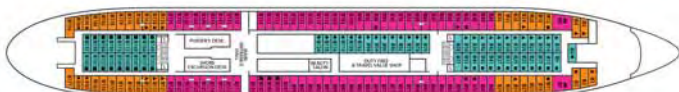

AQUAMARINE

Tonelagem: 23.149
 Capacidade: 1.268 passageiros
 Tripulação: 388 tripulantes

- nenhum = 2 camas baixas
 ▲ = 2 camas baixas + 1 cama alta
 ■ = 2 camas baixas + 2 camas altas
 ★ = 2 camas baixas + sofá
 ● = cama de casal
 ● = cama de casal + 1 cama baixa
 ● = cama de casal + 1 cama alta
 ● = cama de casal + 1 cama baixa + 1 cama alta
 ◐ = cabines conectáveis
 ◑ = cabines com banheira
 ◒ = cabines com escotilhas
 ◓ = cabines com vista obstruída

BRIDGE DECK

SUN DECK

PROMENADE DECK

LIDO DECK

MARINA DECK

ADRIA DECK

BAHIA DECK

CAT.	DECK	DESCRIÇÃO	NÚMERO DE CABINES
E	Bahia	Interna Standard , 2 camas baixas, banheiro com chuveiro	2
G	Bahia	Interna Standard , 2 camas ou 1 cama de casal, 3º leito, banheiro com chuveiro	8
F	Bahia	Interna Standard , 2 camas, 3º leito, banheiro com chuveiro	25
D	Adria	Interna Superior , 2 camas ou 1 cama de casal, 3º e 4º leito, banheiro com chuveiro	80
DA	Marina	Interna Premium , 2 camas ou 1 cama de casal, 3º e 4º leito, banheiro com chuveiro	59
SDA	Promenade	Interna Deluxe , 2 camas, 3º leito, banheiro com chuveiro	12
B	Bahia	Externa Standard , 2 camas ou 1 cama de casal, 3º e 4º leito, banheiro c/ chuveiro	62
A	Adria	Externa Superior , 2 camas ou 1 cama de casal, 3º e 4º leito, banheiro c/ chuveiro	116
TB	Marina	Externa Premium , 2 camas ou 1 cama de casal, 3º e 4º leito, banheiro c/ chuveiro	43
TA	Marina	Externa Premium , 2 camas, 3º e 4º leito, banheiro com chuveiro	79
SBO	Promenade	Externa Deluxe , 2 camas, banheiro com chuveiro (vista obstruída)	5
SAO	Promenade	Externa Deluxe , 2 camas, banheiro com banheira (vista obstruída)	4
SB	Promenade	Externa Deluxe , 2 camas, banheiro com chuveiro	18
SA	Promenade	Externa Deluxe , 2 camas, banheiro com banheira	10
S	Promenade	Suíte , 1 cama de casal, banheiro com banheira	1
RS	Promenade	Royal Suíte , 2 camas baixas, 3º leito e banheiro com chuveiro	1