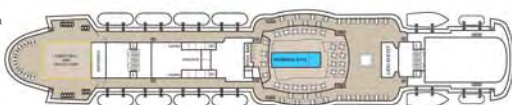

AQUAMARINE

Tonelagem: 23.149
 Capacidade: 1.268 passageiros
 Tripulação: 388 tripulantes

- nenhum = 2 camas baixas
 ▲ = 2 camas baixas + 1 cama alta
 ■ = 2 camas baixas + 2 camas altas
 ★ = 2 camas baixas + sofá
 ● = cama de casal
 ● = cama de casal + 1 cama baixa
 ● = cama de casal + 1 cama alta
 ● = cama de casal + 1 cama baixa + 1 cama alta
 ◐ = cabines conectáveis
 ◑ = cabines com banheira
 ◒ = cabines com escotilhas
 ◓ = cabines com vista obstruída

BRIDGE DECK

SUN DECK

PROMENADE DECK

LIDO DECK

MARINA DECK

ADRIA DECK

BAHIA DECK

CAT.	DECK	DESCRIÇÃO	NÚMERO DE CABINES
E	Bahia	Interna Standard , 2 camas baixas, banheiro com chuveiro	2
G	Bahia	Interna Standard , 2 camas ou 1 cama de casal, 3º leito, banheiro com chuveiro	8
F	Bahia	Interna Standard , 2 camas, 3º leito, banheiro com chuveiro	25
D	Adria	Interna Superior , 2 camas ou 1 cama de casal, 3º e 4º leito, banheiro com chuveiro	80
DA	Marina	Interna Premium , 2 camas ou 1 cama de casal, 3º e 4º leito, banheiro com chuveiro	59
SDA	Promenade	Interna Deluxe , 2 camas, 3º leito, banheiro com chuveiro	12
B	Bahia	Externa Standard , 2 camas ou 1 cama de casal, 3º e 4º leito, banheiro c/ chuveiro	62
A	Adria	Externa Superior , 2 camas ou 1 cama de casal, 3º e 4º leito, banheiro c/ chuveiro	116
TB	Marina	Externa Premium , 2 camas ou 1 cama de casal, 3º e 4º leito, banheiro c/ chuveiro	43
TA	Marina	Externa Premium , 2 camas, 3º e 4º leito, banheiro com chuveiro	79
SBO	Promenade	Externa Deluxe , 2 camas, banheiro com chuveiro (vista obstruída)	5
SAO	Promenade	Externa Deluxe , 2 camas, banheiro com banheira (vista obstruída)	4
SB	Promenade	Externa Deluxe , 2 camas, banheiro com chuveiro	18
SA	Promenade	Externa Deluxe , 2 camas, banheiro com banheira	10
S	Promenade	Suíte , 1 cama de casal, banheiro com banheira	1
RS	Promenade	Royal Suíte , 2 camas baixas, 3º leito e banheiro com chuveiro	1